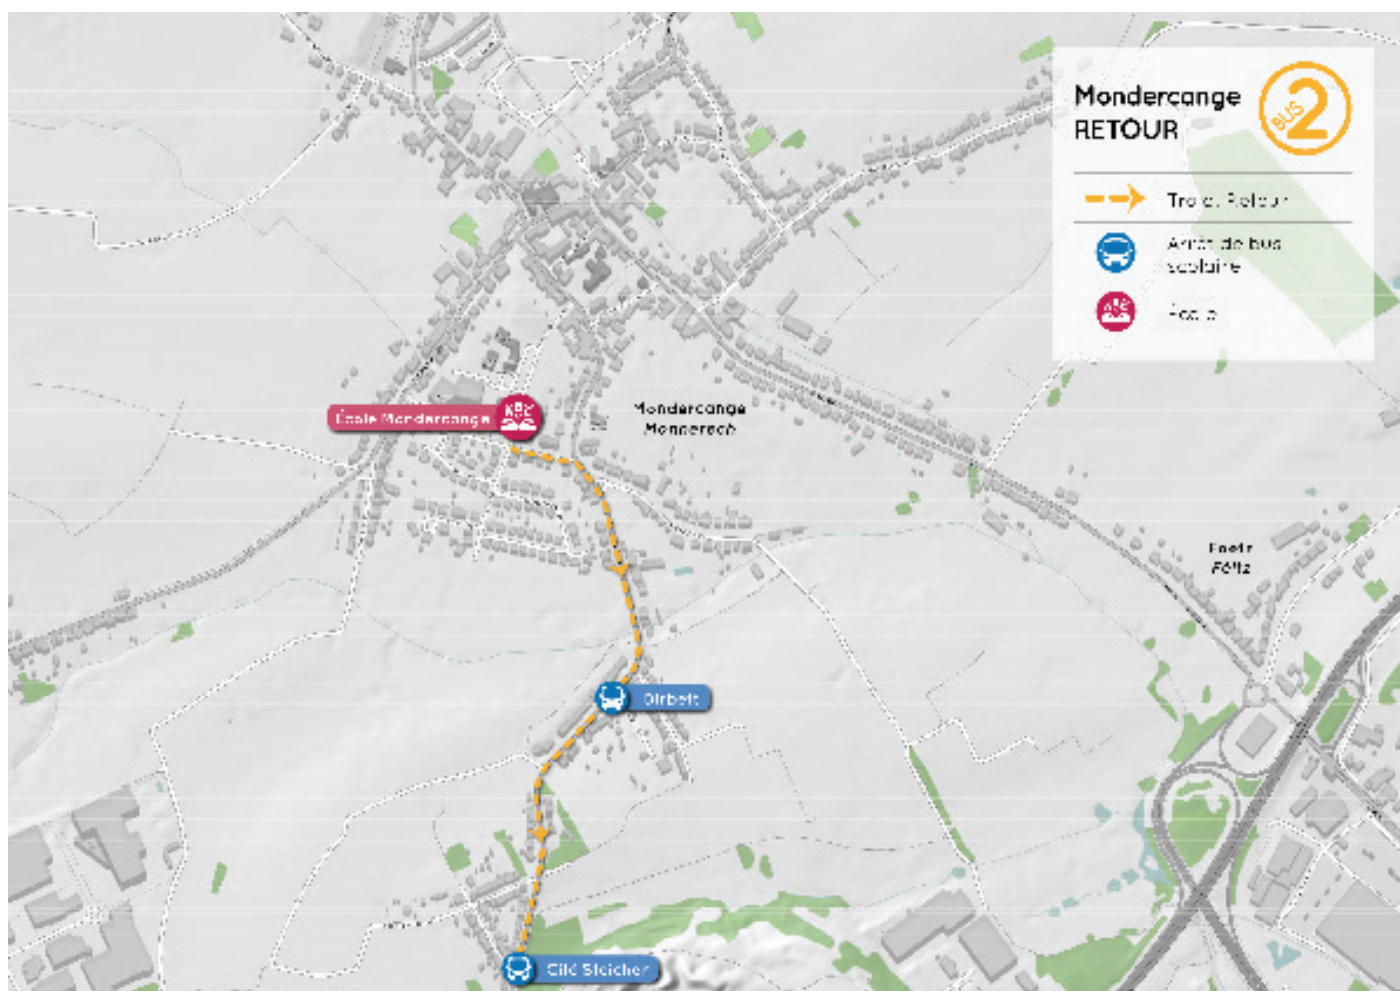

TRANSPORT SCOLAIRE 2020/2021

Mondercange - Bus 1 - Aller

Arrêt de bus scolaire	Matin	Midi
Mondercange - Kummerséicht	07:49	13:49
Mondercange - Neidierfchen	07:50	13:50
Mondercange - Kazebach	07:52	13:52
Mondercange - Mausereck	07:55	13:55
Mondercange - Kierfecht	07:57	13:57
Ecole Mondercange	08:00	14:00

TRANSPORT SCOLAIRE 2020/2021

Mondercange - Bus 1 - Retour

Arrêt de bus scolaire	Matin	Midi
École Mondercange	12:15	16:00
Mondercange - Kierfecht	12:18	16:03
Mondercange - Mausereck	12:20	16:05
Mondercange - Kazebach	12:22	16:07
Mondercange - Neidierfchen	12:23	16:08
Mondercange - Dokter	12:25	16:10

TRANSPORT SCOLAIRE 2020/2021

Mondercange - Bus 2 - Aller

Arrêt de bus scolaire	Matin	Midi
Mondercange - Cité Steichen	07:55	13:55
Mondercange - Dirbett	07:57	13:57
Ecole Mondercange	08:00	14:00

TRANSPORT SCOLAIRE 2020/2021

TRANSPORT SCOLAIRE 2020/2021

Mondercange - Bus 3 - Retour

<i>Arrêt de bus scolaire</i>	<i>Matin</i>	<i>Midi</i>
Ecole Mondercange	12:15	16:00
Mondercange - Police	12:17	16:02
Mondercange - Neidierfchen	12:18	16:03
Mondercange - Krombach	12:21	16:06
Foetz - Am Butterbrill	12:24	16:09
Foetz - Wacquant	12:27	16:12
Foetz - Féitzerhaff	12:28	16:13
Foetz - Armschlag	12:30	16:15