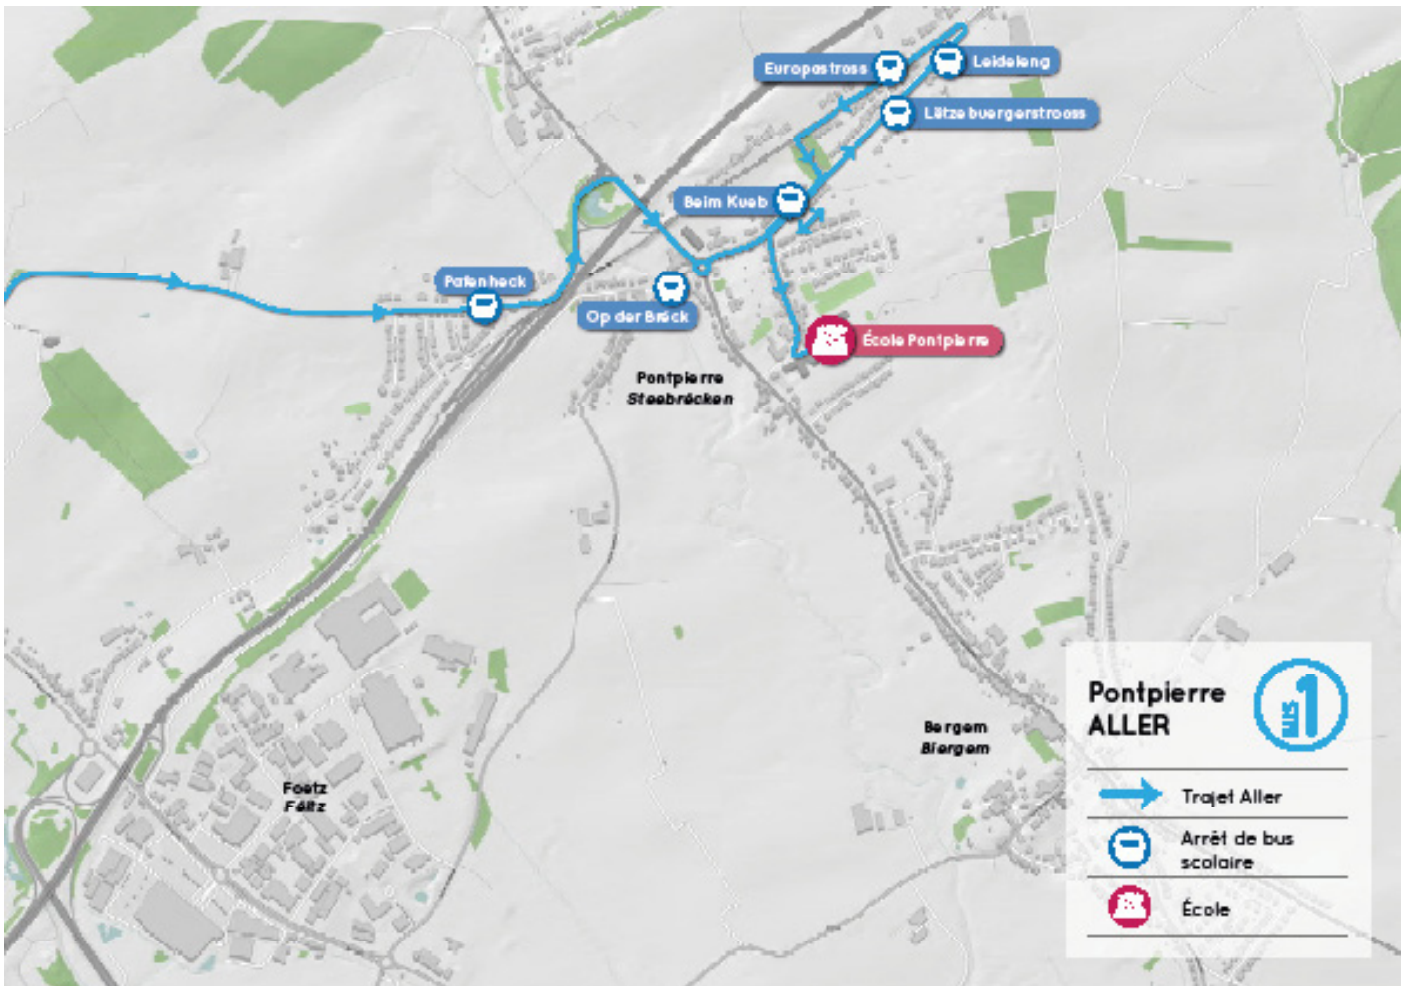

Arrêt de bus scolaire	Matin	Midi
Foetz - Am Butterbrill	07:42	13:42
Foetz - Wacquant	07:44	13:44
Foetz - Féitzerhaff	07:46	13:46
Foetz - Armschlag	07:47	13:47
Mondercange - Krombach	07:51	13:51
Mondercange - Neidierfchen	07:53	13:53
Mondercange - Police	07:54	13:54
Ecole Mondercange	07:57	13:57

TRANSPORT SCOLAIRE 2020/2021

Mondercange - Bus 3 - Retour

<i>Arrêt de bus scolaire</i>	<i>Matin</i>	<i>Midi</i>
Ecole Mondercange	12:15	16:00
Mondercange - Police	12:17	16:02
Mondercange - Neidierfchen	12:18	16:03
Mondercange - Krombach	12:21	16:06
Foetz - Am Butterbrill	12:24	16:09
Foetz - Wacquant	12:27	16:12
Foetz - Féitzerhaff	12:28	16:13
Foetz - Armschlag	12:30	16:15

TRANSPORT SCOLAIRE 2020/2021

Pontpierre - Bus 1 - Aller

Arrêt de bus scolaire	Matin	Midi
Pontpierre - Pafenheck	07:17	13:17
Pontpierre - Op der Bréck	07:22	13:22
Pontpierre - Beim Kueb	07:26	13:26
Pontpierre - Lëtzebuurgerstrooss	07:28	13:28
Pontpierre - Leideleng	07:29	13:29
Pontpierre - Europastrooss	07:31	13:31
École Pontpierre	07:35	13:35

TRANSPORT SCOLAIRE 2020/2021

Pontpierre - Bus 3 - Retour

<i>Arrêt de bus scolaire</i>	<i>Matin</i>	<i>Midi</i>
Ecole Pontpierre	11:55	15:40
Pontpierre - Beim Kueb	11:57	15:43
Pontpierre - Lëtzebuurgerstrooss	11:59	15:45
Pontpierre - Leideleng	12:00	15:46
Pontpierre - Europastrooss	12:01	15:47
Pontpierre - Pafenheck	12:04	15:50