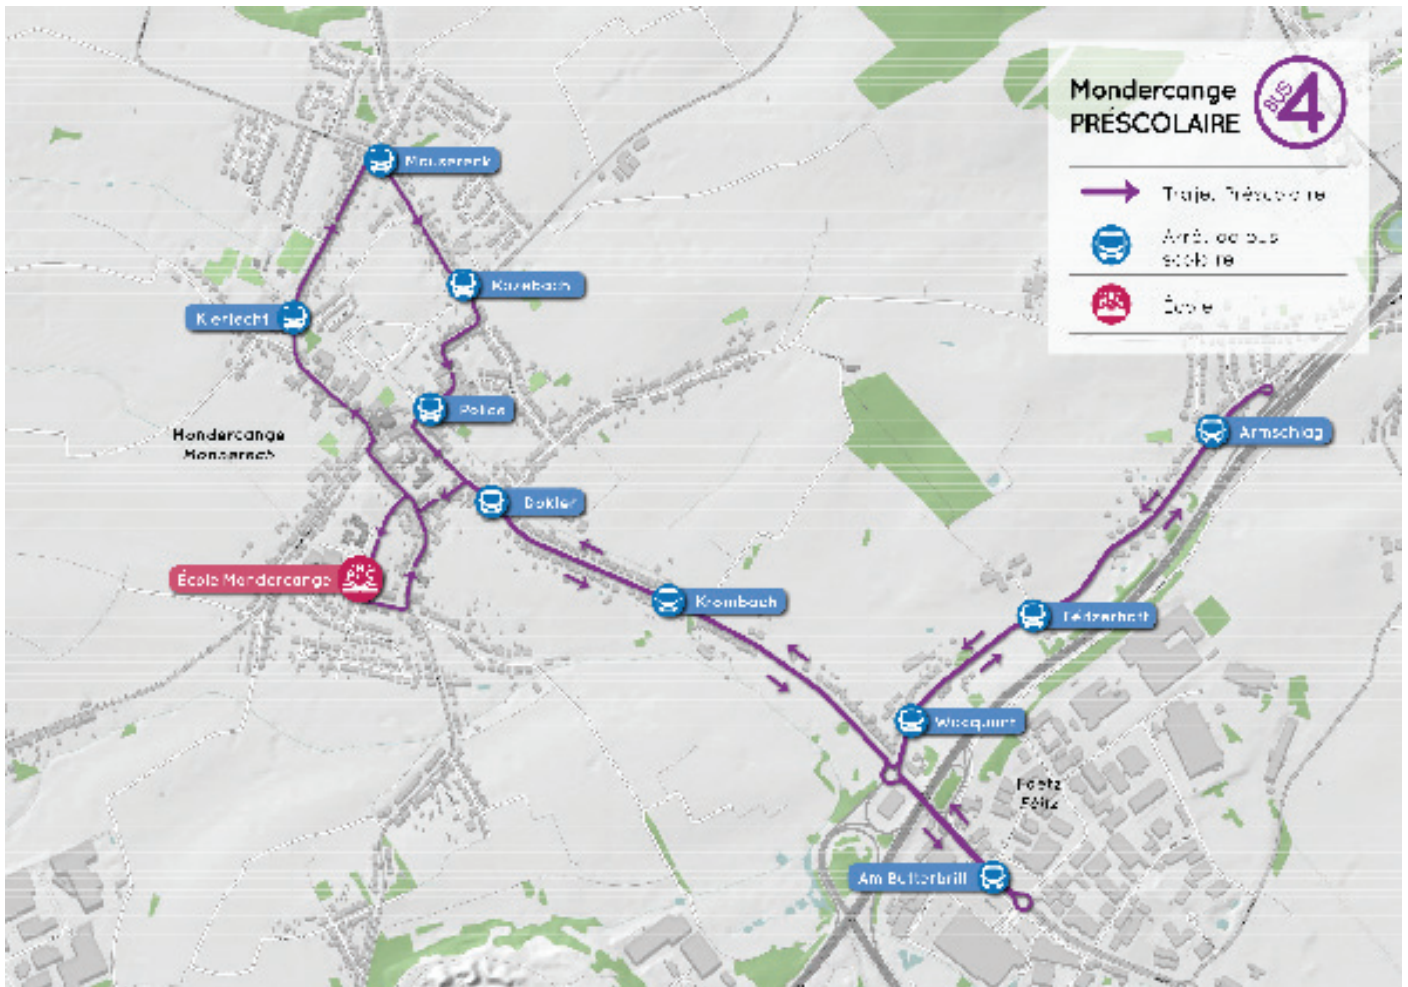

Pontpierre - Bus 2 - Aller

Arrêt de bus scolaire	Matin	Midi
Foetz - Am Brill	07:18	13:18
Bergem - Am Haff	07:24	13:24
Bergem - Blummestrooss	07:25	13:25
Bergem - Raedelsboesch	07:27	13:27
Bergem - Centre	07:28	13:28
Bergem - Steebreckerwee	07:29	13:29
Pontpierre - Steewee	07:31	13:31
École Pontpierre	07:35	13:35

TRANSPORT SCOLAIRE 2020/2021

Pontpierre - Bus 2 - Retour

Arrêt de bus scolaire	Matin	Midi
Ecole Pontpierre	11:55	15:40
Pontpierre - Steewee	11:58	15:43
Bergem - Steebreckerwee	12:00	15:45
Bergem - Centre	12:02	15:47
Bergem - Am Haff	12:04	15:49
Bergem - Blummestrooss	12:05	15:50
Bergem - Raedelsboesch	12:07	15:52
Bergem - Centre	12:09	15:54

TRANSPORT SCOLAIRE 2020/2021

Pontpierre - Bus 3 - Retour

<i>Arrêt de bus scolaire</i>	<i>Matin</i>	<i>Midi</i>
Ecole Pontpierre	11:55	15:40
Pontpierre - Beim Kueb	11:57	15:43
Pontpierre - Lëtzebuurgerstrooss	11:59	15:45
Pontpierre - Leideleng	12:00	15:46
Pontpierre - Europastrooss	12:01	15:47
Pontpierre - Pafenheck	12:04	15:50

TRANSPORT SCOLAIRE 2020/2021

Mondercange - Bus 4 - Retour Préscolaire

Arrêt de bus scolaire

Matin

Ecole Mondercange

selon besoin