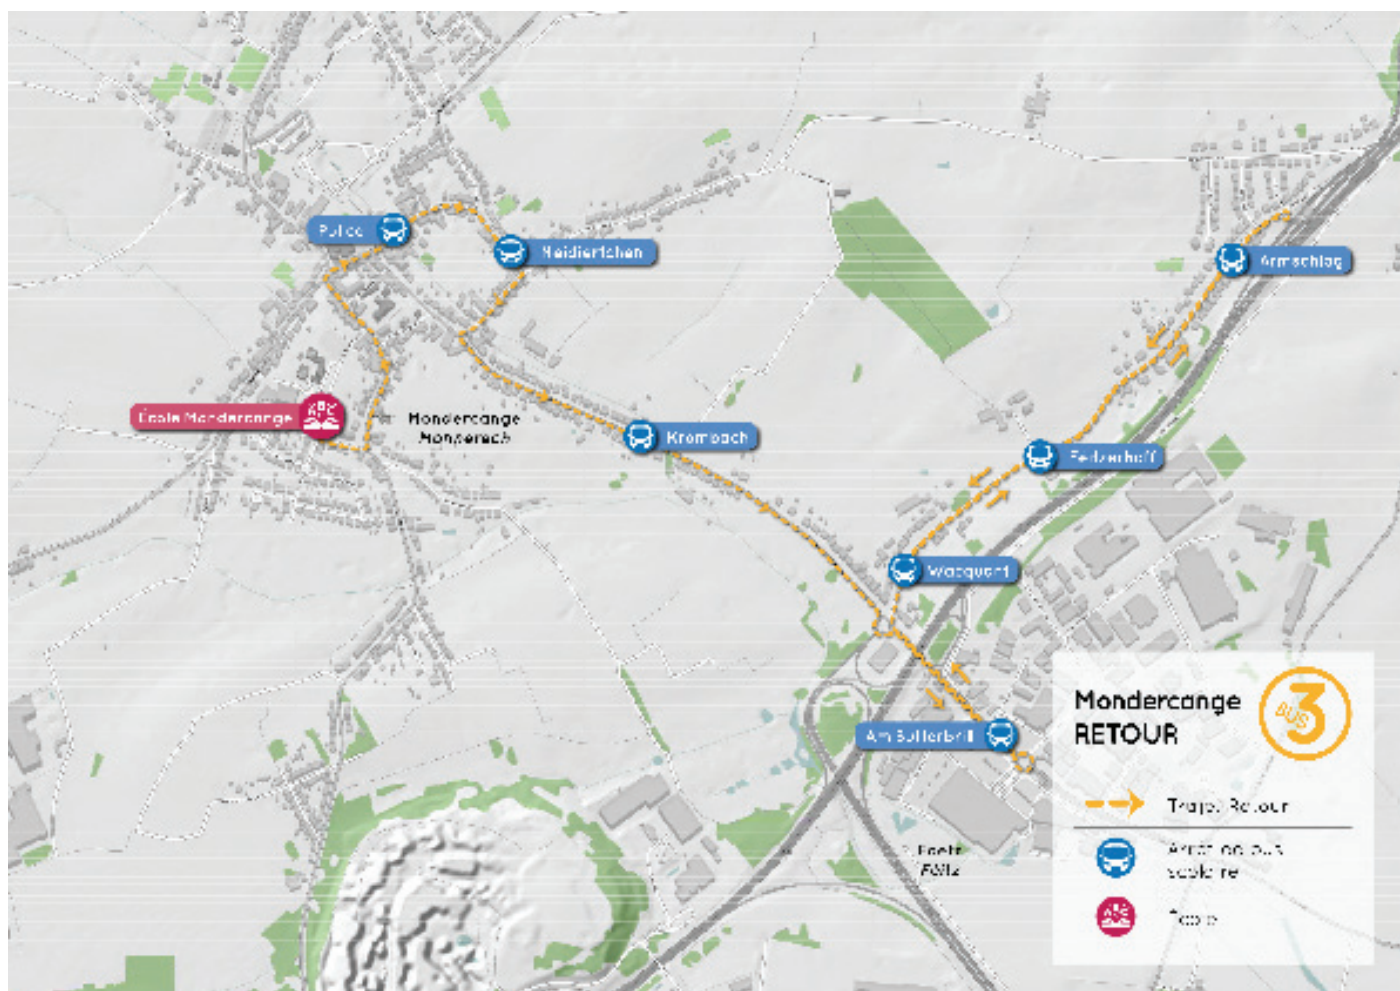

TRANSPORT SCOLAIRE 2020/2021

Mondercange - Bus 2 - Aller

Arrêt de bus scolaire	Matin	Midi
Mondercange - Cité Steichen	07:55	13:55
Mondercange - Dirbett	07:57	13:57
Ecole Mondercange	08:00	14:00

TRANSPORT SCOLAIRE 2020/2021

Mondercange - Bus 2 - Retour

Arrêt de bus scolaire	Matin	Midi
Ecole Mondercange	12:25	16:10
Mondercange - Dirbett	12:27	16:12
Mondercange - Cité Steichen	12:29	16:14

TRANSPORT SCOLAIRE 2020/2021

Mondercange - Bus 3 - Aller

Arrêt de bus scolaire	Matin	Midi
Foetz - Am Butterbrill	07:42	13:42
Foetz - Wacquant	07:44	13:44
Foetz - Féitzerhaff	07:46	13:46
Foetz - Armschlag	07:47	13:47
Mondercange - Krombach	07:51	13:51
Mondercange - Neidierfchen	07:53	13:53
Mondercange - Police	07:54	13:54
Ecole Mondercange	07:57	13:57

TRANSPORT SCOLAIRE 2020/2021

Mondercange - Bus 3 - Retour

<i>Arrêt de bus scolaire</i>	<i>Matin</i>	<i>Midi</i>
Ecole Mondercange	12:15	16:00
Mondercange - Police	12:17	16:02
Mondercange - Neidierfchen	12:18	16:03
Mondercange - Krombach	12:21	16:06
Foetz - Am Butterbrill	12:24	16:09
Foetz - Wacquant	12:27	16:12
Foetz - Féitzerhaff	12:28	16:13
Foetz - Armschlag	12:30	16:15