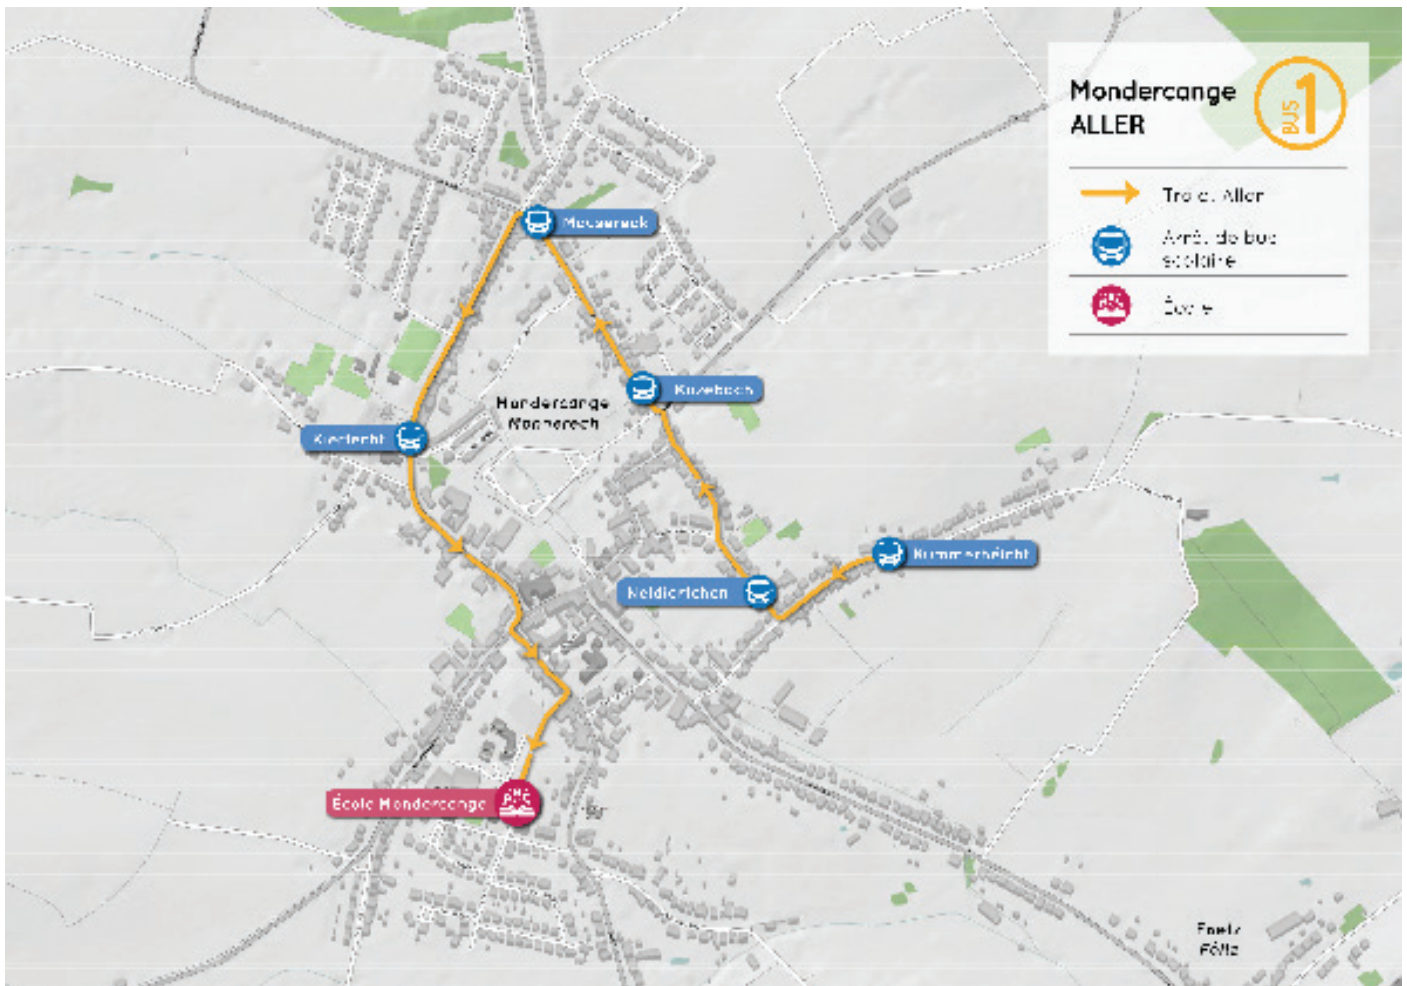

TRANSPORT SCOLAIRE 2020/2021

Mondercange - Bus 1 - Aller

Arrêt de bus scolaire	Matin	Midi
Mondercange - Kummerséicht	07:49	13:49
Mondercange - Neidierfchen	07:50	13:50
Mondercange - Kazebach	07:52	13:52
Mondercange - Mausereck	07:55	13:55
Mondercange - Kierfecht	07:57	13:57
Ecole Mondercange	08:00	14:00

TRANSPORT SCOLAIRE 2020/2021

Mondercange - Bus 1 - Retour

Arrêt de bus scolaire	Matin	Midi
École Mondercange	12:15	16:00
Mondercange - Kierfecht	12:18	16:03
Mondercange - Mausereck	12:20	16:05
Mondercange - Kazebach	12:22	16:07
Mondercange - Neidierfchen	12:23	16:08
Mondercange - Dokter	12:25	16:10

TRANSPORT SCOLAIRE 2020/2021

Mondercange - Bus 2 - Aller

Arrêt de bus scolaire	Matin	Midi
Mondercange - Cité Steichen	07:55	13:55
Mondercange - Dirbett	07:57	13:57
Ecole Mondercange	08:00	14:00

TRANSPORT SCOLAIRE 2020/2021

TRANSPORT SCOLAIRE 2020/2021

Mondercange - Bus 3 - Retour

<i>Arrêt de bus scolaire</i>	<i>Matin</i>	<i>Midi</i>
Ecole Mondercange	12:15	16:00
Mondercange - Police	12:17	16:02
Mondercange - Neidierfchen	12:18	16:03
Mondercange - Krombach	12:21	16:06
Foetz - Am Butterbrill	12:24	16:09
Foetz - Wacquant	12:27	16:12
Foetz - Féitzerhaff	12:28	16:13
Foetz - Armschlag	12:30	16:15