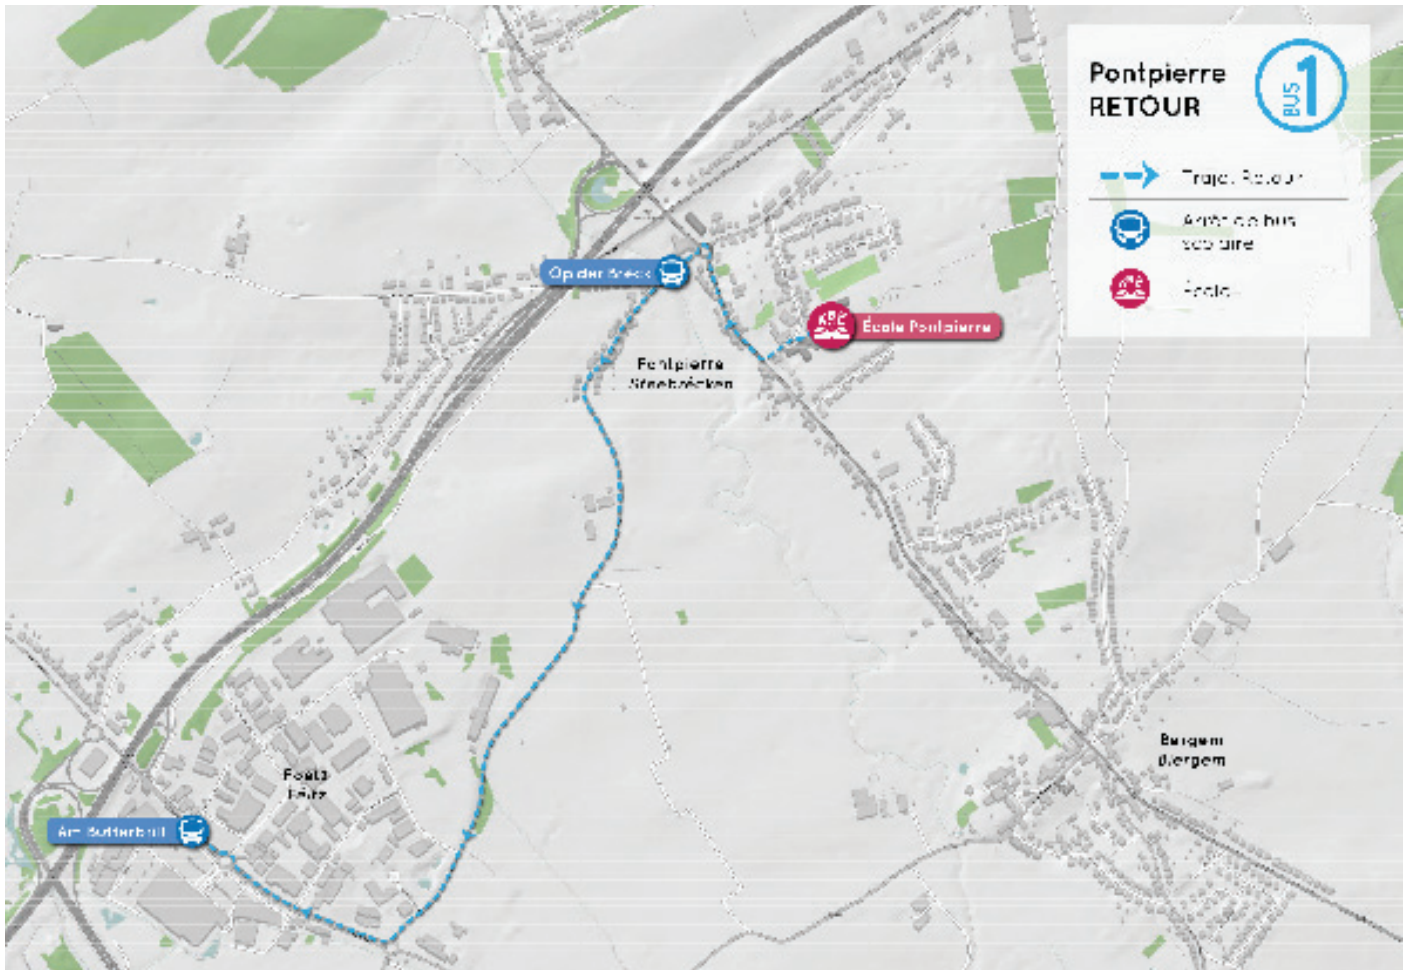

Arrêt de bus scolaire	Matin	Midi
Foetz - Am Butterbrill	07:42	13:42
Foetz - Wacquant	07:44	13:44
Foetz - Féitzerhaff	07:46	13:46
Foetz - Armschlag	07:47	13:47
Mondercange - Krombach	07:51	13:51
Mondercange - Neidierfchen	07:53	13:53
Mondercange - Police	07:54	13:54
Ecole Mondercange	07:57	13:57

TRANSPORT SCOLAIRE 2020/2021

Mondercange - Bus 3 - Retour

<i>Arrêt de bus scolaire</i>	<i>Matin</i>	<i>Midi</i>
Ecole Mondercange	12:15	16:00
Mondercange - Police	12:17	16:02
Mondercange - Neidierfchen	12:18	16:03
Mondercange - Krombach	12:21	16:06
Foetz - Am Butterbrill	12:24	16:09
Foetz - Wacquant	12:27	16:12
Foetz - Féitzerhaff	12:28	16:13
Foetz - Armschlag	12:30	16:15

TRANSPORT SCOLAIRE 2020/2021

Pontpierre - Bus 1 - Aller

Arrêt de bus scolaire	Matin	Midi
Pontpierre - Pafenheck	07:17	13:17
Pontpierre - Op der Bréck	07:22	13:22
Pontpierre - Beim Kueb	07:26	13:26
Pontpierre - Lëtzebuurgerstrooss	07:28	13:28
Pontpierre - Leideleng	07:29	13:29
Pontpierre - Europastrooss	07:31	13:31
École Pontpierre	07:35	13:35

TRANSPORT SCOLAIRE 2020/2021

Pontpierre - Bus 1 - Retour

Arrêt de bus scolaire	Matin	Midi
Ecole Pontpierre	11:55	15:40
Pontpierre - Op der Bréck	11:57	15:42
Foetz - Am Butterbrill	12:00	15:45

TRANSPORT SCOLAIRE 2020/2021