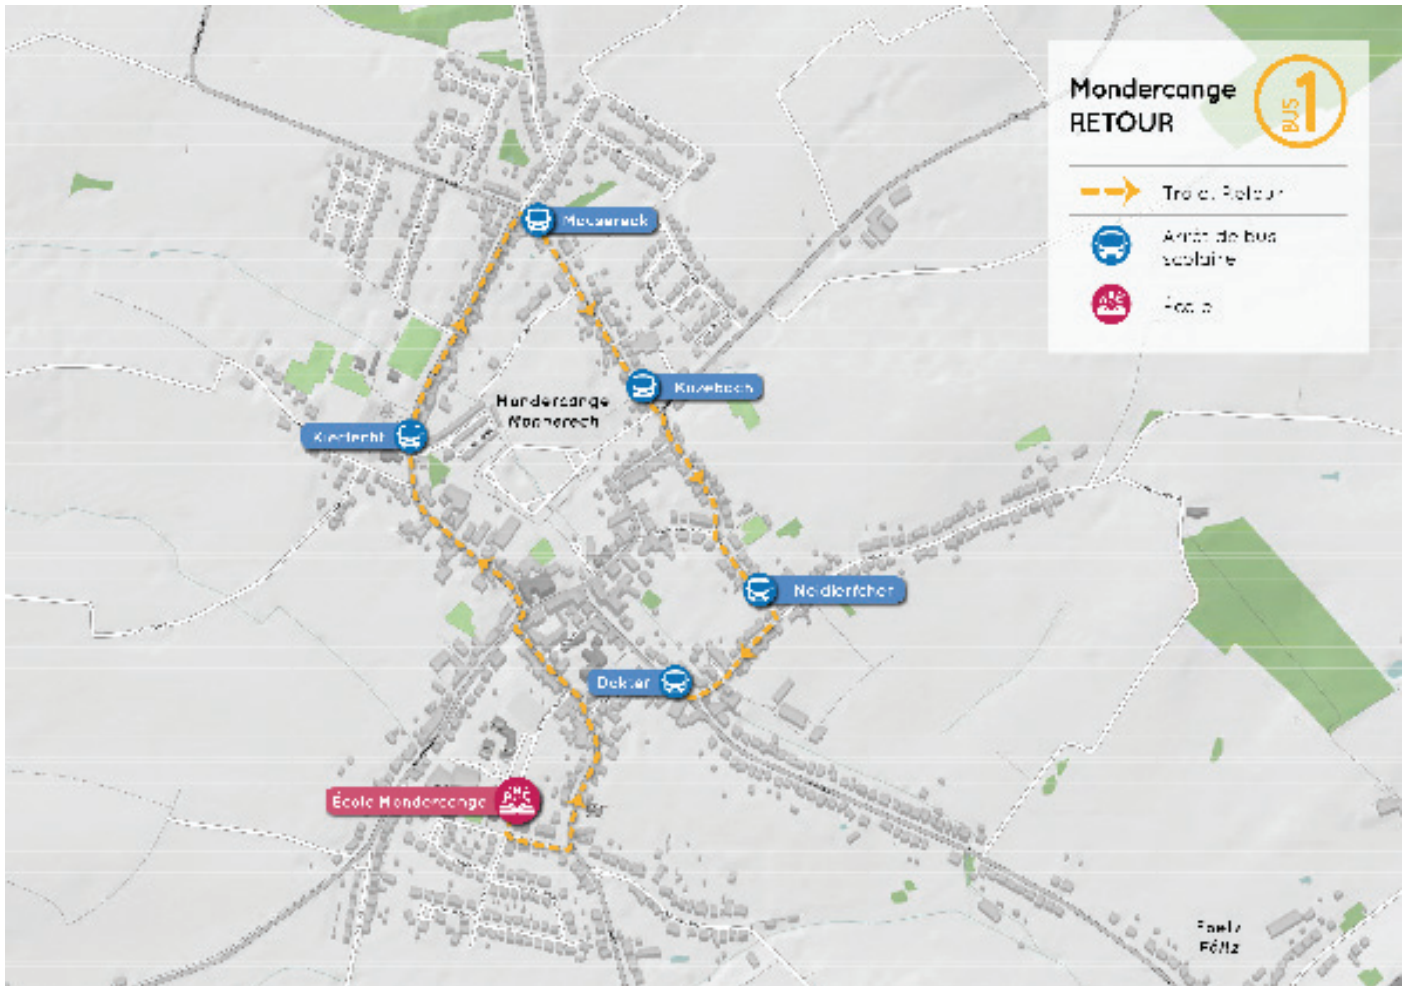

TRANSPORT SCOLAIRE 2020/2021

Mondercange - Bus 1 - Aller

Arrêt de bus scolaire	Matin	Midi
Mondercange - Kummerséicht	07:49	13:49
Mondercange - Neidierfchen	07:50	13:50
Mondercange - Kazebach	07:52	13:52
Mondercange - Mausereck	07:55	13:55
Mondercange - Kierfecht	07:57	13:57
Ecole Mondercange	08:00	14:00

TRANSPORT SCOLAIRE 2020/2021

Mondercange - Bus 1 - Retour

Arrêt de bus scolaire	Matin	Midi
École Mondercange	12:15	16:00
Mondercange - Kierfecht	12:18	16:03
Mondercange - Mausereck	12:20	16:05
Mondercange - Kazebach	12:22	16:07
Mondercange - Neidierfchen	12:23	16:08
Mondercange - Dokter	12:25	16:10

TRANSPORT SCOLAIRE 2020/2021

Mondercange - Bus 2 - Aller

Arrêt de bus scolaire	Matin	Midi
Mondercange - Cité Steichen	07:55	13:55
Mondercange - Dirbett	07:57	13:57
Ecole Mondercange	08:00	14:00

TRANSPORT SCOLAIRE 2020/2021

TRANSPORT SCOLAIRE 2020/2021

Mondercange - Bus 3 - Retour

<i>Arrêt de bus scolaire</i>	<i>Matin</i>	<i>Midi</i>
Ecole Mondercange	12:15	16:00
Mondercange - Police	12:17	16:02
Mondercange - Neidierfchen	12:18	16:03
Mondercange - Krombach	12:21	16:06
Foetz - Am Butterbrill	12:24	16:09
Foetz - Wacquant	12:27	16:12
Foetz - Féitzerhaff	12:28	16:13
Foetz - Armschlag	12:30	16:15