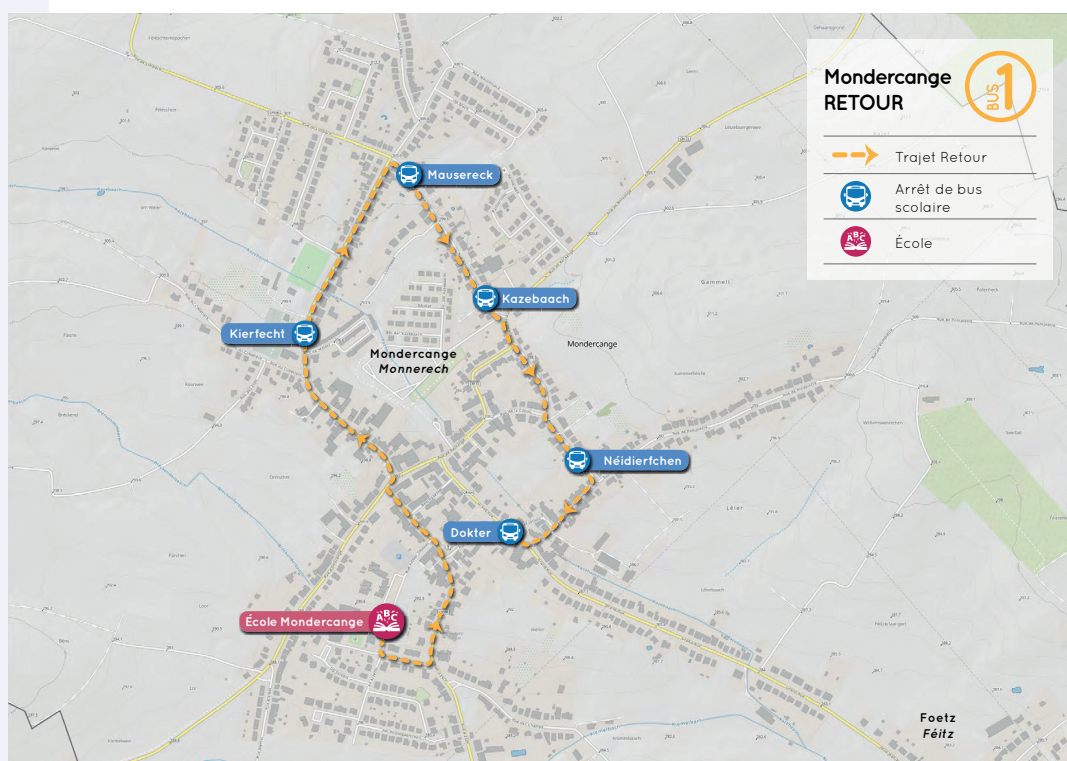

TRANSPORT SCOLAIRE MONDERCANGE 2024/2025

ALLER

RETOUR

| MONDERCANGE - BUS 1 - ALLER | | | MONDERCANGE - BUS 1 - RETOUR | | |
|-----------------------------|----------------|-------|------------------------------|-------|-------|
| Arrêt de bus scolaire | Matin | Midi | Arrêt de bus scolaire | Matin | Midi |
| Mondercange - Kummerhéicht | temp. supprimé | | École Mondercange | 12:20 | 16:05 |
| Mondercange - Neidierfchen | 07:50 | 13:50 | Mondercange - Kierfecht | 12:23 | 16:08 |
| Mondercange - Kazebaach | 07:52 | 13:52 | Mondercange - Mausereck | 12:25 | 16:10 |
| Mondercange - Mausereck | 07:55 | 13:55 | Mondercange - Kazebaach | 12:27 | 16:12 |
| Mondercange - Kierfecht | 07:57 | 13:57 | Mondercange - Neidierfchen | 12:28 | 16:13 |
| École Mondercange | 08:00 | 14:00 | Mondercange - Dokter | 12:30 | 16:15 |

TRANSPORT SCOLAIRE MONDERCANGE 2024/2025

ALLER

RETOUR

MONDERCANGE - BUS 2 - ALLER

| Arrêt de bus scolaire | Matin | Midi |
|-----------------------------|--------------|--------------|
| Mondercange-Gemengenatelier | 07:55 | 13:55 |
| Mondercange - Dirbett | 07:57 | 13:57 |
| École Mondercange | 08:00 | 14:00 |

TRANSPORT SCOLAIRE PONTPIERRE 2024/2025

ALLER

RETOUR

| PONTPIERRE - BUS 1 - ALLER | | |
|----------------------------------|-----------------------|--------------|
| Arrêt de bus scolaire | Matin | Midi |
| <i>Foetz - Pafenheck</i> | <i>temp. supprimé</i> | |
| Foetz - Am Armschlag | 07:17 | 13:17 |
| Pontpierre - Op der Bréck | 07:22 | 13:22 |
| Pontpierre - Beim Kueb | 07:26 | 13:26 |
| Pontpierre - Lëtzebuurgerstrooss | 07:28 | 13:28 |
| Pontpierre - Leideleng | 07:29 | 13:29 |
| Pontpierre - Europastrooss | 07:31 | 13:31 |
| École Pontpierre | 07:35 | 13:35 |