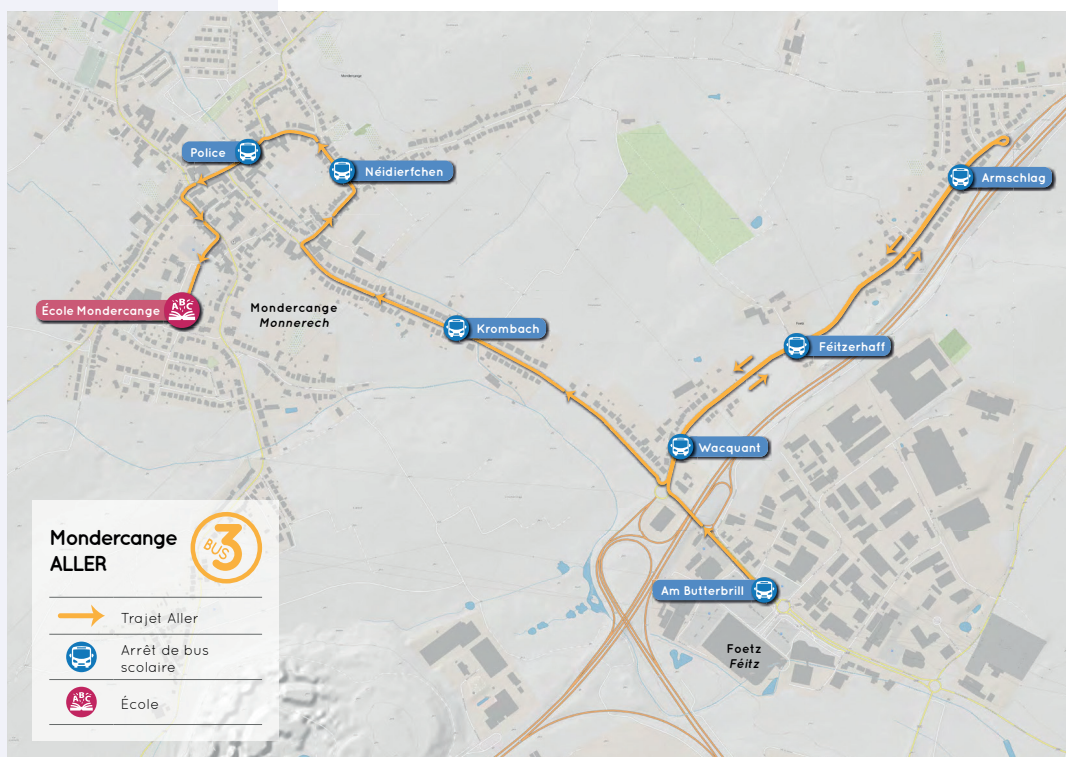

TRANSPORT SCOLAIRE MONDERCANGE 2024/2025

ALLER

RETOUR

MONDERCANGE - BUS 2 - ALLER

| Arrêt de bus scolaire | Matin | Midi |
|-----------------------------|--------------|--------------|
| Mondercange-Gemengenatelier | 07:55 | 13:55 |
| Mondercange - Dirbett | 07:57 | 13:57 |
| École Mondercange | 08:00 | 14:00 |

MONDERCANGE - BUS 2 - RETOUR

| Arrêt de bus scolaire | Matin | Midi |
|-----------------------------|--------------|--------------|
| École Mondercange | 12:20 | 16:15 |
| Mondercange - Dirbett | 12:25 | 16:10 |
| Mondercange - Cité Steichen | 12:27 | 16:12 |

TRANSPORT SCOLAIRE MONDERCANGE 2024/2025

ALLER

RETOUR

| MONDERCANGE - BUS 3 - ALLER | | |
|-----------------------------|--------------|--------------|
| Arrêt de bus scolaire | Matin | Midi |
| Foetz - Am Butterbrill | 07:42 | 13:42 |
| Foetz - Wacquant | 07:44 | 13:44 |
| Foetz - Féitzerhaff | 07:46 | 13:46 |
| Foetz - Am Armschlag | 07:47 | 13:47 |
| Mondercange - Krombach | 07:51 | 13:51 |
| Mondercange - Neidierchen | 07:53 | 13:53 |
| Mondercange - Police | 07:54 | 13:54 |
| École Mondercange | 07:57 | 13:57 |

TRANSPORT SCOLAIRE PONTPIERRE 2024/2025

ALLER

RETOUR

| PONTPIERRE - BUS 1 - ALLER | | |
|----------------------------------|-----------------------|--------------|
| Arrêt de bus scolaire | Matin | Midi |
| <i>Foetz - Pafenheck</i> | <i>temp. supprimé</i> | |
| Foetz - Am Armschlag | 07:17 | 13:17 |
| Pontpierre - Op der Bréck | 07:22 | 13:22 |
| Pontpierre - Beim Kueb | 07:26 | 13:26 |
| Pontpierre - Lëtzebuurgerstrooss | 07:28 | 13:28 |
| Pontpierre - Leideleng | 07:29 | 13:29 |
| Pontpierre - Europastrooss | 07:31 | 13:31 |
| École Pontpierre | 07:35 | 13:35 |