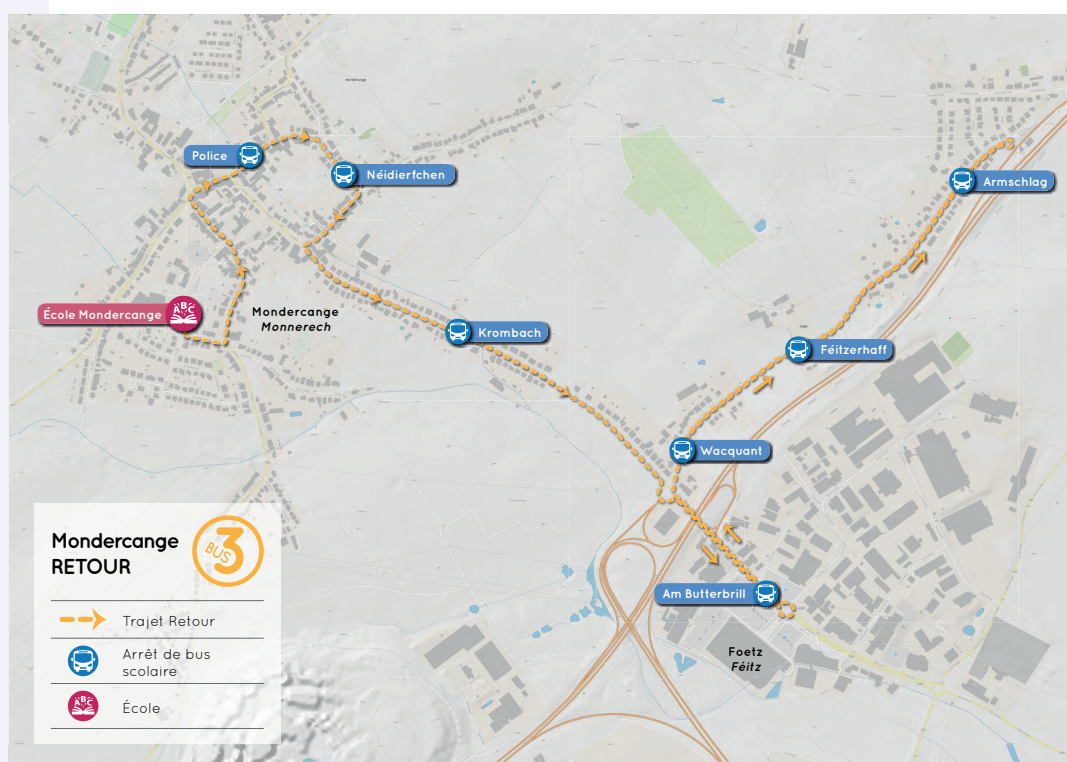

TRANSPORT SCOLAIRE MONDERCANGE 2024/2025

ALLER

RETOUR

MONDERCANGE - BUS 2 - ALLER

| Arrêt de bus scolaire | Matin | Midi |
|-----------------------------|--------------|--------------|
| Mondercange-Gemengenatelier | 07:55 | 13:55 |
| Mondercange - Dirbett | 07:57 | 13:57 |
| École Mondercange | 08:00 | 14:00 |

MONDERCANGE - BUS 2 - RETOUR

| Arrêt de bus scolaire | Matin | Midi |
|-----------------------------|--------------|--------------|
| École Mondercange | 12:20 | 16:15 |
| Mondercange - Dirbett | 12:25 | 16:10 |
| Mondercange - Cité Steichen | 12:27 | 16:12 |

TRANSPORT SCOLAIRE MONDERCANGE 2024/2025

ALLER

RETOUR

| MONDERCANGE - BUS 3 - ALLER | | |
|-----------------------------|--------------|--------------|
| Arrêt de bus scolaire | Matin | Midi |
| Foetz - Am Butterbrill | 07:42 | 13:42 |
| Foetz - Wacquant | 07:44 | 13:44 |
| Foetz - Féitzerhaff | 07:46 | 13:46 |
| Foetz - Am Armschlag | 07:47 | 13:47 |
| Mondercange - Krombach | 07:51 | 13:51 |
| Mondercange - Neidierchen | 07:53 | 13:53 |
| Mondercange - Police | 07:54 | 13:54 |
| École Mondercange | 07:57 | 13:57 |

TRANSPORT SCOLAIRE PONTPIERRE 2024/2025

ALLER

RETOUR

| PONTPIERRE - BUS 1 - ALLER | | |
|----------------------------------|-----------------------|--------------|
| Arrêt de bus scolaire | Matin | Midi |
| <i>Foetz - Pafenheck</i> | <i>temp. supprimé</i> | |
| Foetz - Am Armschlag | 07:17 | 13:17 |
| Pontpierre - Op der Bréck | 07:22 | 13:22 |
| Pontpierre - Beim Kueb | 07:26 | 13:26 |
| Pontpierre - Lëtzebuurgerstrooss | 07:28 | 13:28 |
| Pontpierre - Leideleng | 07:29 | 13:29 |
| Pontpierre - Europastrooss | 07:31 | 13:31 |
| École Pontpierre | 07:35 | 13:35 |