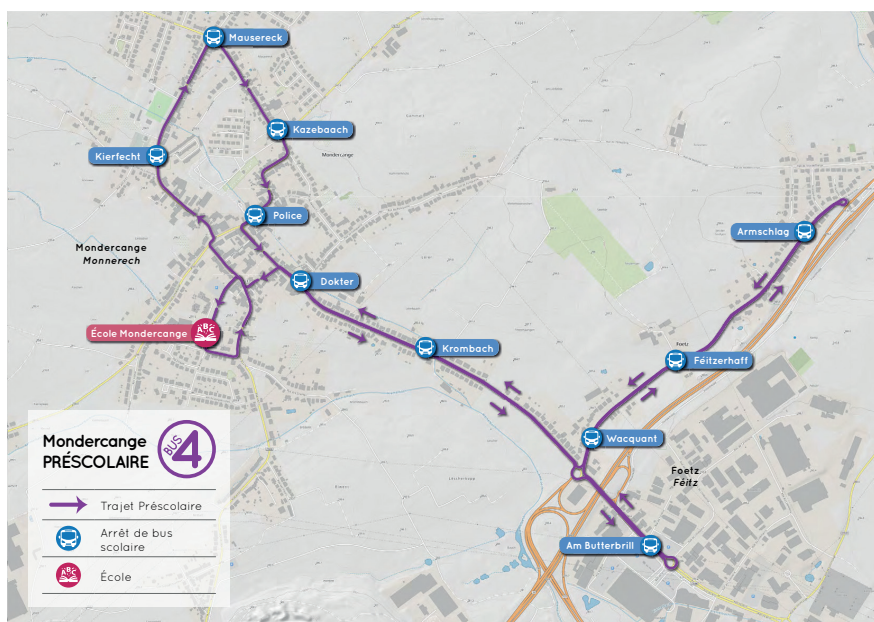

RETOUR PRÉSCOLAIRE 2024/2025

**! uniquement
selon besoin !**

! les arrêts scolaires seront desservis selon besoin !