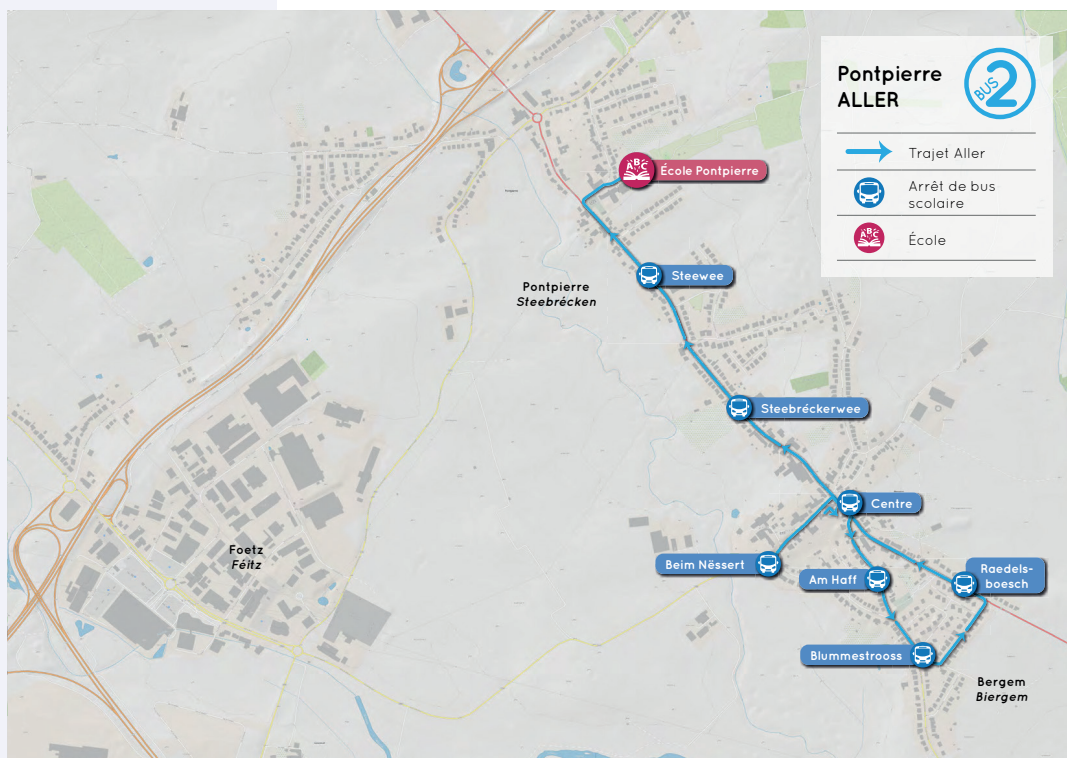

TRANSPORT SCOLAIRE PONTPIERRE 2024/2025

ALLER