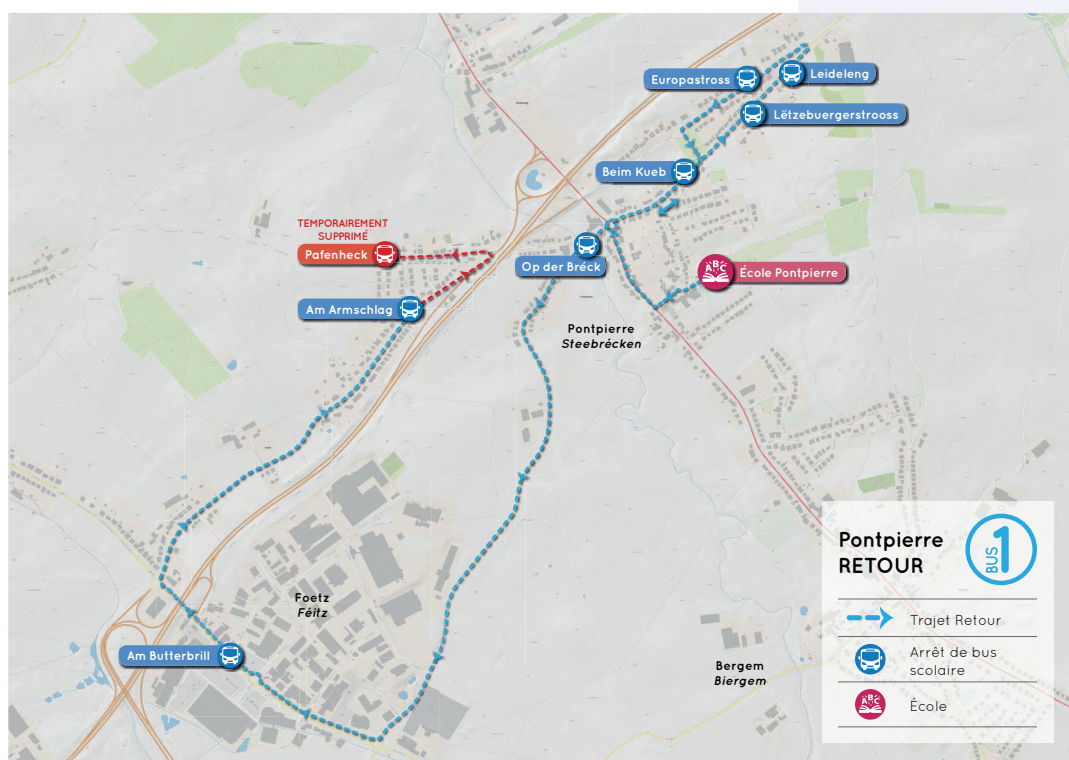

TRANSPORT SCOLAIRE MONDERCANGE 2024/2025

ALLER

RETOUR

| MONDERCANGE - BUS 3 - ALLER | | |
|-----------------------------|--------------|--------------|
| Arrêt de bus scolaire | Matin | Midi |
| Foetz - Am Butterbrill | 07:42 | 13:42 |
| Foetz - Wacquant | 07:44 | 13:44 |
| Foetz - Féitzerhaff | 07:46 | 13:46 |
| Foetz - Am Armschlag | 07:47 | 13:47 |
| Mondercange - Krombach | 07:51 | 13:51 |
| Mondercange - Neidierchen | 07:53 | 13:53 |
| Mondercange - Police | 07:54 | 13:54 |
| École Mondercange | 07:57 | 13:57 |

| MONDERCANGE - BUS 3 - RETOUR | | |
|------------------------------|--------------|--------------|
| Arrêt de bus scolaire | Matin | Midi |
| École Mondercange | 12:20 | 16:05 |
| Mondercange - Police | 12:22 | 16:07 |
| Mondercange - Neidierfchen | 12:23 | 16:08 |
| Mondercange - Krombach | 12:26 | 16:11 |
| Foetz - Butterbrill | 12:29 | 16:14 |
| Foetz - Wacquant | 12:32 | 16:17 |
| Foetz - Féitzerhaff | 12:33 | 16:18 |
| Foetz - Am Armschlag | 12:35 | 16:20 |

TRANSPORT SCOLAIRE PONTPIERRE 2024/2025

ALLER

RETOUR

| PONTPIERRE - BUS 1 - ALLER | | |
|----------------------------------|-----------------------|--------------|
| Arrêt de bus scolaire | Matin | Midi |
| <i>Foetz - Pafenheck</i> | <i>temp. supprimé</i> | |
| Foetz - Am Armschlag | 07:17 | 13:17 |
| Pontpierre - Op der Bréck | 07:22 | 13:22 |
| Pontpierre - Beim Kueb | 07:26 | 13:26 |
| Pontpierre - Lëtzebuurgerstrooss | 07:28 | 13:28 |
| Pontpierre - Leideleng | 07:29 | 13:29 |
| Pontpierre - Europastrooss | 07:31 | 13:31 |
| École Pontpierre | 07:35 | 13:35 |