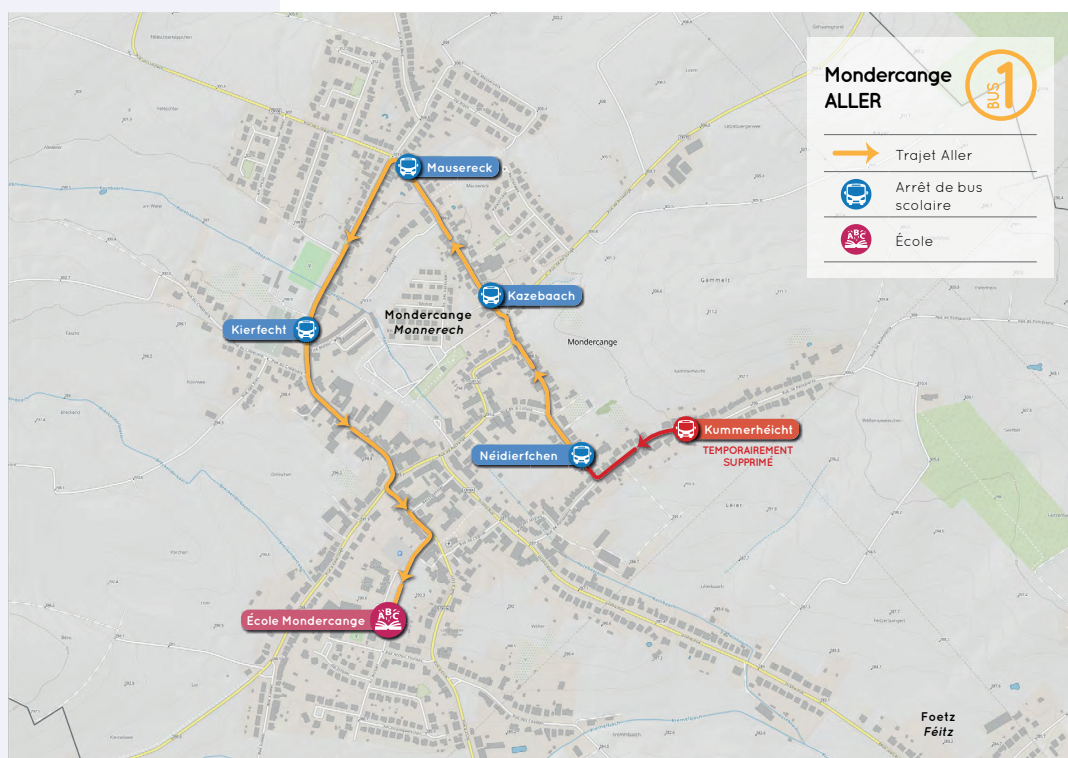

TRANSPORT SCOLAIRE MONDERCANGE 2024/2025

ALLER

RETOUR

| MONDERCANGE - BUS 1 - ALLER | | | MONDERCANGE - BUS 1 - RETOUR | | |
|-----------------------------|----------------|-------|------------------------------|-------|-------|
| Arrêt de bus scolaire | Matin | Midi | Arrêt de bus scolaire | Matin | Midi |
| Mondercange - Kummerhéicht | temp. supprimé | | École Mondercange | 12:20 | 16:05 |
| Mondercange - Neidierfchen | 07:50 | 13:50 | Mondercange - Kierfecht | 12:23 | 16:08 |
| Mondercange - Kazebaach | 07:52 | 13:52 | Mondercange - Mausereck | 12:25 | 16:10 |
| Mondercange - Mausereck | 07:55 | 13:55 | Mondercange - Kazebaach | 12:27 | 16:12 |
| Mondercange - Kierfecht | 07:57 | 13:57 | Mondercange - Neidierfchen | 12:28 | 16:13 |
| École Mondercange | 08:00 | 14:00 | Mondercange - Dokter | 12:30 | 16:15 |

TRANSPORT SCOLAIRE MONDERCANGE 2024/2025

ALLER

RETOUR

MONDERCANGE - BUS 2 - ALLER

| Arrêt de bus scolaire | Matin | Midi |
|-----------------------------|--------------|--------------|
| Mondercange-Gemengenatelier | 07:55 | 13:55 |
| Mondercange - Dirbett | 07:57 | 13:57 |
| École Mondercange | 08:00 | 14:00 |

TRANSPORT SCOLAIRE PONTPIERRE 2024/2025

ALLER

RETOUR

| PONTPIERRE - BUS 1 - ALLER | | |
|----------------------------------|-----------------------|--------------|
| Arrêt de bus scolaire | Matin | Midi |
| <i>Foetz - Pafenheck</i> | <i>temp. supprimé</i> | |
| Foetz - Am Armschlag | 07:17 | 13:17 |
| Pontpierre - Op der Bréck | 07:22 | 13:22 |
| Pontpierre - Beim Kueb | 07:26 | 13:26 |
| Pontpierre - Lëtzebuurgerstrooss | 07:28 | 13:28 |
| Pontpierre - Leideleng | 07:29 | 13:29 |
| Pontpierre - Europastrooss | 07:31 | 13:31 |
| École Pontpierre | 07:35 | 13:35 |