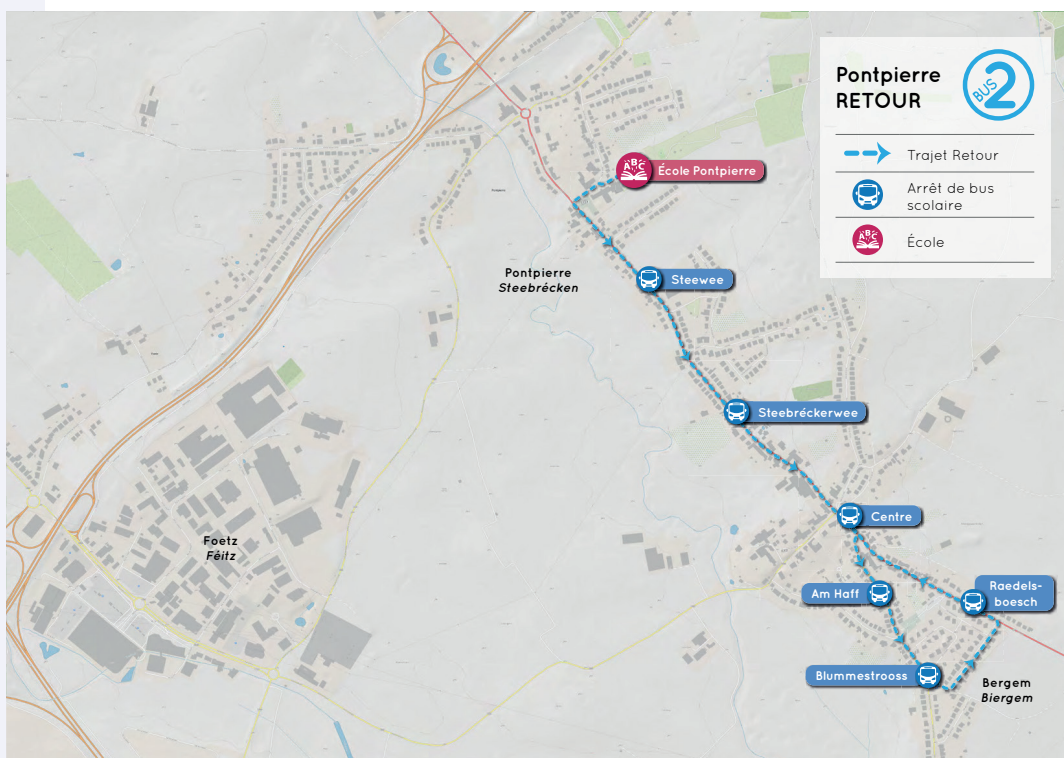

RETOUR

PONTPIERRE - BUS 2 - ALLER			PONTPIERRE - BUS 2 - RETOUR		
Arrêt de bus scolaire	Matin	Midi	Arrêt de bus scolaire	Matin	Midi
Bergem - Beim Nössert	07:20	13:20	École Pontpierre	11:55	15:40
Bergem - Am Haff	07:24	13:24	Pontpierre - Steewee	11:58	15:43
Bergem - Blummestrooss	07:25	13:25	Bergem - Steebréckerwee	12:00	15:45
Bergem - Raedelsboesch	07:27	13:27	Bergem - Centre	12:02	15:47
Bergem - Centre	07:28	13:28	Bergem - Am Haff	12:04	15:49
Bergem - Steebréckerwee	07:29	13:29	Bergem - Blummestrooss	12:05	15:50
Pontpierre - Steewee	07:31	13:31	Bergem - Raedelsboesch	12:07	15:52
École Pontpierre	07:35	13:35	Bergem - Centre	12:09	15:54