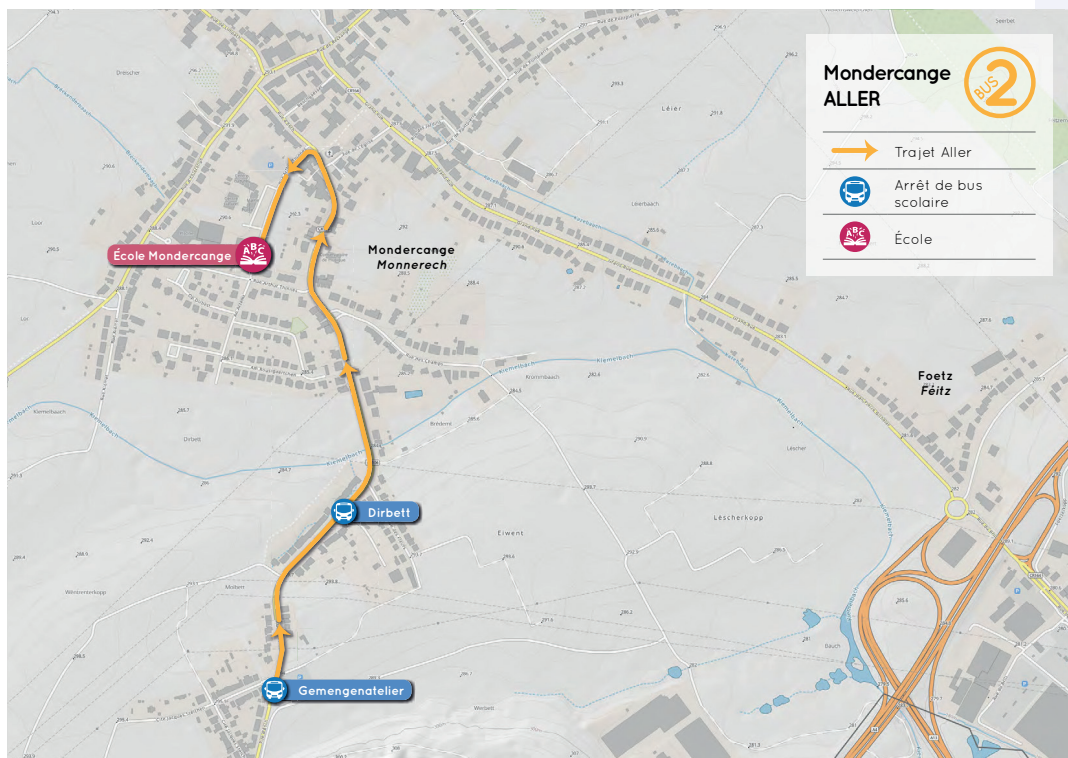

TRANSPORT SCOLAIRE MONDERCANGE 2024/2025

ALLER

RETOUR

| MONDERCANGE - BUS 1 - ALLER | | | MONDERCANGE - BUS 1 - RETOUR | | |
|-----------------------------|----------------|-------|------------------------------|-------|-------|
| Arrêt de bus scolaire | Matin | Midi | Arrêt de bus scolaire | Matin | Midi |
| Mondercange - Kummerhéicht | temp. supprimé | | École Mondercange | 12:20 | 16:05 |
| Mondercange - Neidierfchen | 07:50 | 13:50 | Mondercange - Kierfecht | 12:23 | 16:08 |
| Mondercange - Kazebaach | 07:52 | 13:52 | Mondercange - Mausereck | 12:25 | 16:10 |
| Mondercange - Mausereck | 07:55 | 13:55 | Mondercange - Kazebaach | 12:27 | 16:12 |
| Mondercange - Kierfecht | 07:57 | 13:57 | Mondercange - Neidierfchen | 12:28 | 16:13 |
| École Mondercange | 08:00 | 14:00 | Mondercange - Dokter | 12:30 | 16:15 |

TRANSPORT SCOLAIRE MONDERCANGE 2024/2025

ALLER

RETOUR

MONDERCANGE - BUS 2 - ALLER

| Arrêt de bus scolaire | Matin | Midi |
|-----------------------------|--------------|--------------|
| Mondercange-Gemengenatelier | 07:55 | 13:55 |
| Mondercange - Dirbett | 07:57 | 13:57 |
| École Mondercange | 08:00 | 14:00 |

TRANSPORT SCOLAIRE PONTPIERRE 2024/2025

ALLER

RETOUR

| PONTPIERRE - BUS 1 - ALLER | | |
|----------------------------------|-----------------------|--------------|
| Arrêt de bus scolaire | Matin | Midi |
| <i>Foetz - Pafenheck</i> | <i>temp. supprimé</i> | |
| Foetz - Am Armschlag | 07:17 | 13:17 |
| Pontpierre - Op der Bréck | 07:22 | 13:22 |
| Pontpierre - Beim Kueb | 07:26 | 13:26 |
| Pontpierre - Lëtzebuurgerstrooss | 07:28 | 13:28 |
| Pontpierre - Leideleng | 07:29 | 13:29 |
| Pontpierre - Europastrooss | 07:31 | 13:31 |
| École Pontpierre | 07:35 | 13:35 |