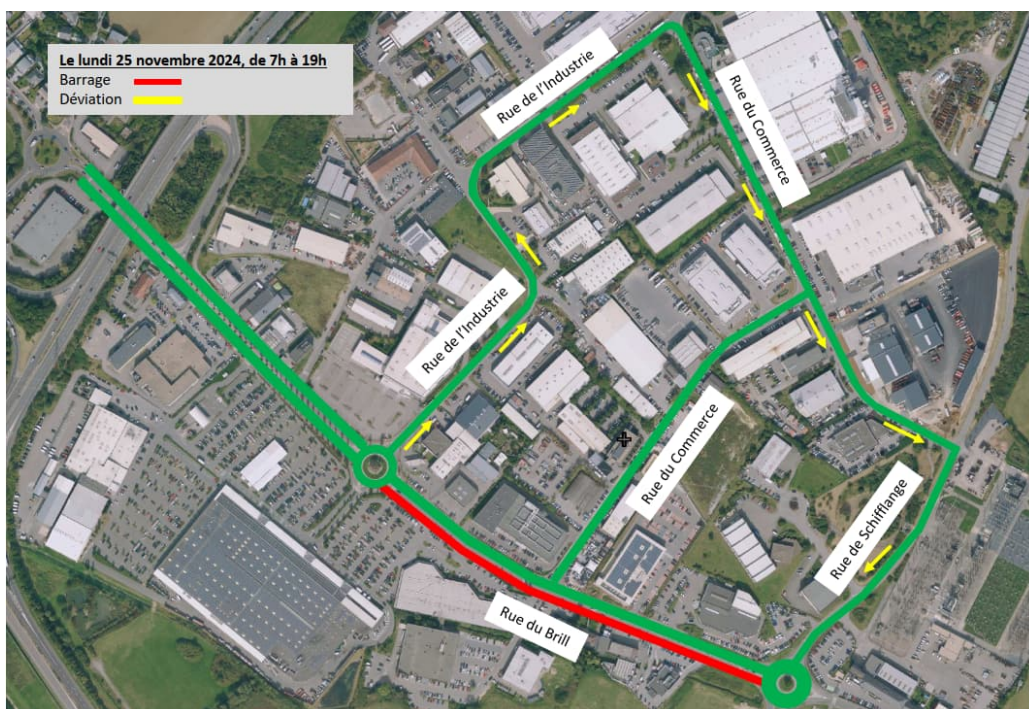

Luxembourg, le 21.11.2024

AVIS Perturbation 2024/1182 du 21.11.2024

Objet: Ligne 551 Belval - Esch - Metzange (F) - Thionville (F)
Ligne 612 LUX, Gare - Pontpierre - Schifflange
Ligne 641 Esch, Gare - Foetz - Bettembourg, Gare

En raison de travaux routiers, la rue du Brill à Foetz sera mise en sens unique

le lundi 25 novembre 2024 entre 7h00 et 19h00.

Les mesures suivantes seront prises pendant la durée des travaux:

Sens Mondercange -> Foetz

Les courses d'autobus seront déviées via le la rue de l'Industrie – rue du Commerce suite itinéraire normal.

- L'arrêt de Foetz –Am Brill sera déplacé selon le croquis en annexe.

Sens Foetz -> Mondercange

Circulation normale.

Instruire personnel intéressé!

4, rue Charles Bernhoeft
L-1240 Luxembourg

perturbations@atp.etat.lu
transports.public.lu

www.gouvernement.lu
www.luxembourg.lu

LE GOUVERNEMENT DU GRAND-DUCHÉ DE LUXEMBOURG
Ministère de la Mobilité et des Travaux publics
Administration des transports publics
Service Transports RGTR