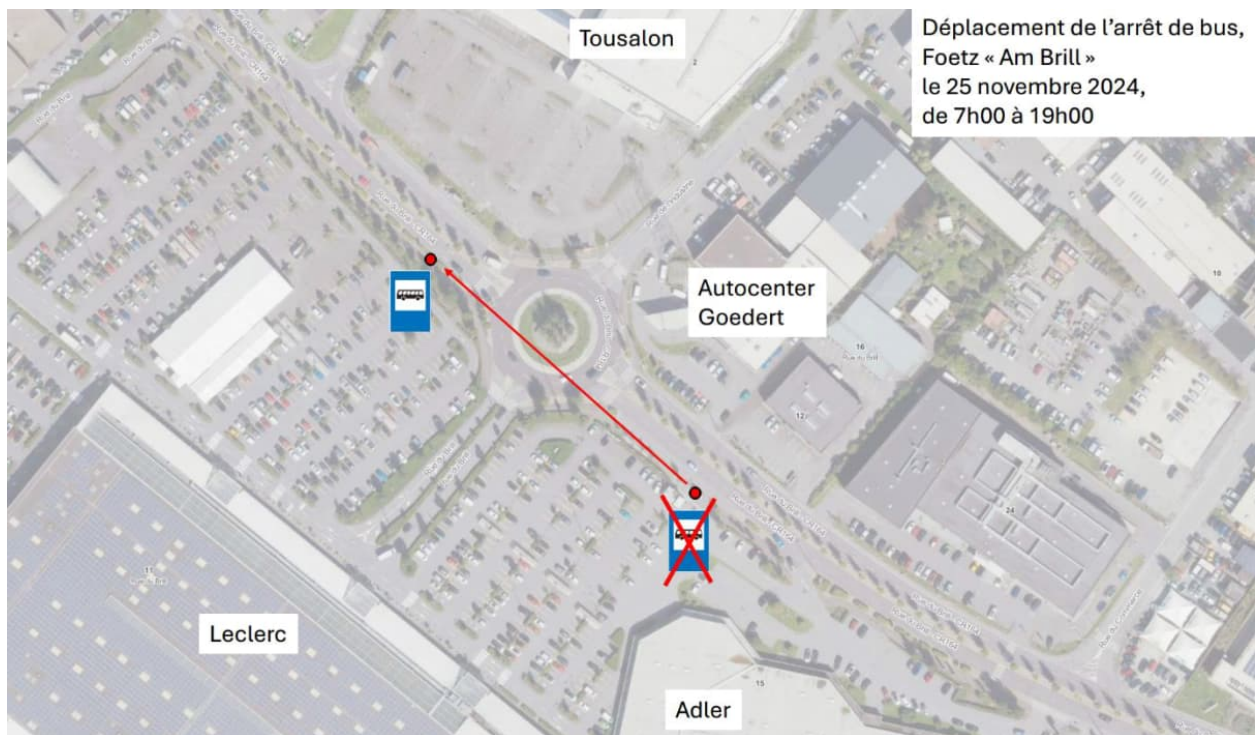

En raison de travaux routiers, la rue du Brill à Foetz sera mise en sens unique

le lundi 25 novembre 2024 entre 7h00 et 19h00.

Les mesures suivantes seront prises pendant la durée des travaux:

Sens Mondercange -> Foetz

Les courses d'autobus seront déviées via le la rue de l'Industrie – rue du Commerce suite itinéraire normal.

- L'arrêt de Foetz –Am Brill sera déplacé selon le croquis en annexe.

Sens Foetz -> Mondercange

Circulation normale.

Instruire personnel intéressé!

4, rue Charles Bernhoeft
L-1240 Luxembourg

perturbations@atp.etat.lu
transports.public.lu

www.gouvernement.lu
www.luxembourg.lu

LE GOUVERNEMENT DU GRAND-DUCHÉ DE LUXEMBOURG
Ministère de la Mobilité et des Travaux publics
Administration des transports publics
Service Transports RGTR